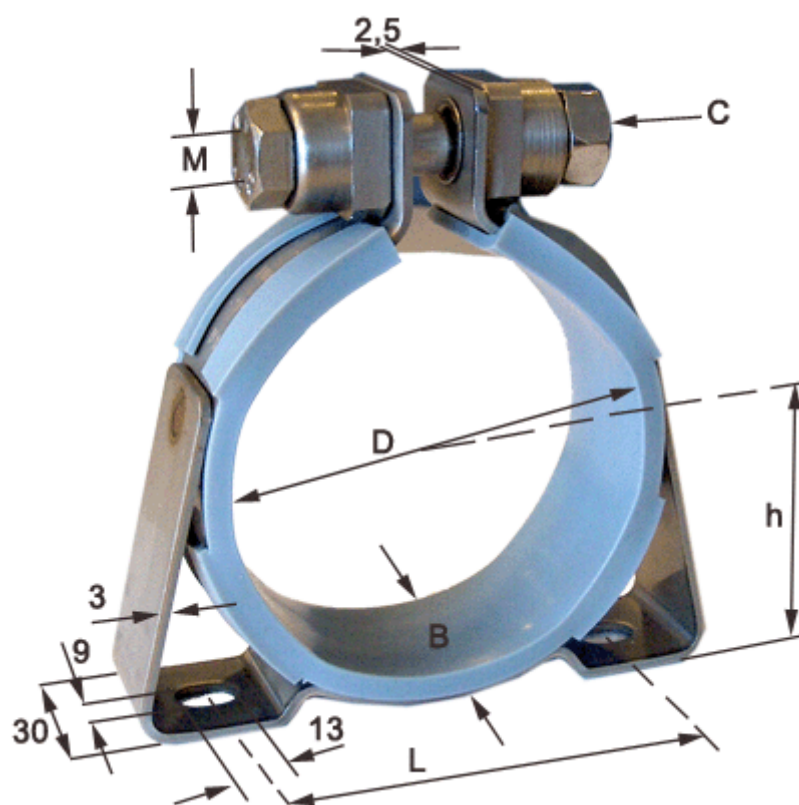

Varenummer: 021816011280
Beskrivelse: Norma holdebånd med konsol og gummi
SPGU 6011. 280/30 SK

Mål

Bredde B	= 30
C (Skruetype)	= SK skrue med sekskanthoved
Diameter D	= 280
h	= 148
L	= 248